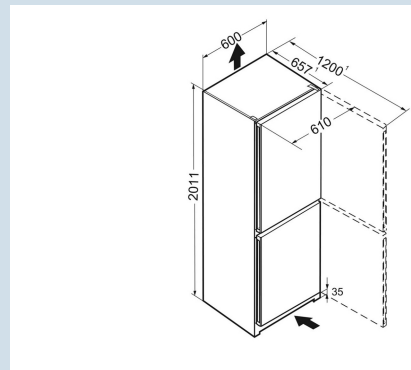

Genoeg ruimte voor de hoogste ijstaart.

VarioSpace

Behuizing / Kleur deur
Materiaal deur/deksel
Materiaal zijwanden
Volume koelgedeelte
Volume vriesgedeelte
Energieklasse
Energieverbruik per jaar
Energieverbruik per 24 uur
Energiekosten per jaar
Geluidsniveau
Geluidsniveau klasse

Staalgrijs / Edelstaal
Edelstaal
Staal
243 l
101 l
E
251 kWh
0,687 kWh
€ 55,-
40 dB(A)
C