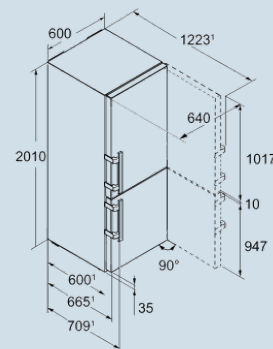

Staalgrijs / Edelstaal
 Edelstaal
 Staal
 222 l
 132 l
D
 210 kWh
 0,575 kWh
 € 46,-
 36 dB(A)
 C

CNef 4735
Comfort

Advies verkoopprijs € 1449

Afmetingen

Hoogte	201 cm
Breedte	60 cm
Diepte (incl. wandafstand)	66,5 cm
Diepte bij 90° geopende deur	123 cm
Breedte bij 90° geopende deur	64 cm
Tussenbouwbaar	Ja
Plaatsbaar tegen muur	Ja
Netto gewicht / Bruto gewicht	81,8 kg / 88 kg
Hoogte verpakking	2087 mm
Breedte verpakking	615 mm
Diepte verpakking	751 mm