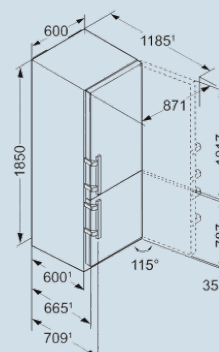

CNef 4335
Comfort

Advies verkoopprijs € 1249

Afmetingen

Hoogte	185 cm
Breedte	60 cm
Diepte (incl. wandafstand)	66,5 cm
Diepte bij 90° geopende deur	123 cm
Breedte bij 90° geopende deur	64 cm
Tussenbouwbaar	Ja
Plaatsbaar tegen muur	Ja
Netto gewicht / Bruto gewicht	80,7 kg / 85,8 kg
Hoogte verpakking	1927 mm
Breedte verpakking	615 mm
Diepte verpakking	751 mm