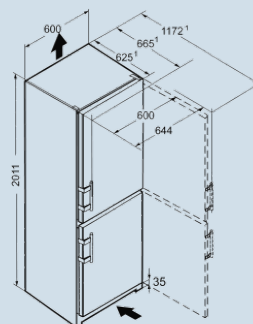

CNef 4015
Comfort

No Frost

Duo Cooling

Smart Device Ready

Super Cool

Super Frost

Frost Safe System

Vario Space

Advies verkoopprijs € 1049

2 Edelstalen deuren, 2 koelsystemen

Het NoFrost vriesdeel hoeft u nooit meer handmatig te ontdooien en staat niet in verbinding met het koeldeel. Dankzij DuoCooling kunt u het koeldeel apart aan/uitschakelen, erg handig bij het schoonmaken en energiebesparend bij langere afwezigheid. De 2 groenteladen lopen op rolwielletjes en de verstelbare deurvakken met geharde glasbodem zijn vaatwasser bestendig.

Alle functies eenvoudig in te stellen.

2,4 inch display

Snel afkoelen van levensmiddelen.

SuperCool automatisch met resttijdweergave

Kwaliteitscontrole na stroomstoring.

FrostControl

Opent bijna vanzelf.

Hevelgreep aluminium

Ook voor extra grote 2 liter verpakkingen.

Comfort deurvakken

Gelijkmatigere temperatuurverdeling.

PowerCooling

Gelijkmatige verlichting van het koeldeel.

LED plafondverlichting

Nooit meer ontdooien.

NoFrost

Deur kan nooit ongemerkt open blijven.

Akoestisch deuralarm

Geschikt voor onverwarmde ruimtes (>0°C).

DuoCooling

Tot 30 kg belastbaar en eenvoudig te reinigen.

GlassLine draagplateaus

Ruimte voor hoge karaffen of verpakkingen.

Deel- en onderschuifbaar glasplateau

Behuizing / Kleur deur
Materiaal deur/deksel
Materiaal zijwanden
Volume koelgedeelte
Volume vriesgedeelte
Energieklasse
Energieverbruik per jaar
Energieverbruik per 24 uur
Energiekosten per jaar
Geluidsniveau
Geluidsniveau klasse

Staalgrijs / Edelstaal
Edelstaal
Staal
271 l
95 l
E
245 kWh
0,671 kWh
€ 54,-
38 dB(A)
C