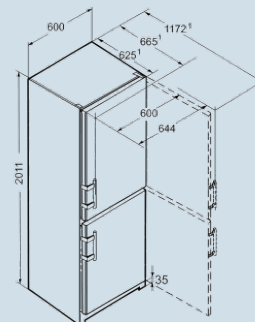

CNeF 3915

Comfort

No Frost

Duo Cooling

Smart Device Ready

Super Cool

Super Frost

Frost Safe System

Vario Space

Advies verkoopprijs € 1099

Vier diepvriesladen, 2 koelsystemen

De Liebherr CNeF 3915 is een NoFrost koel/vriescombinatie met edelstalen deuren. Het extra ruime vriesdeel hoeft u nooit meer te ontdooien en staat niet in verbinding met het apart regelbare koeldeel. Inclusief flexibel GlassLine interieur, LED verlichting en verstelbare deurvakken met gehard glazen bodem.

Alle functies eenvoudig in te stellen.

2,4 inch display

Snel afkoelen van levensmiddelen.

SuperCool automatisch met resttijdweergave

Kwaliteitscontrole na stroomstoring.

FrostControl

Opent bijna vanzelf.

Hevelgreep aluminium

Ook voor extra grote 2 liter verpakkingen.

Comfort deurvakken

Gelijkmatigere temperatuurverdeling.

PowerCooling

Gelijkmatige verlichting van het koeldeel.

LED plafondverlichting

Nooit meer ontdooien.

NoFrost

Deur kan nooit ongemerkt open blijven.

Akoestisch deuralarm

Geschikt voor onverwarmde ruimtes (>0°C).

DuoCooling

Tot 30 kg belastbaar en eenvoudig te reinigen.

GlassLine draagplateaus

Ruimte voor hoge karaffen of verpakkingen.

Deel- en onderschuifbaar glasplateau

Behuizing / Kleur deur
Materiaal deur/deksel
Materiaal zijwanden
Volume koelgedeelte
Volume vriesgedeelte
Energieklasse
Energieverbruik per jaar
Energieverbruik per 24 uur
Energiekosten per jaar
Geluidsniveau
Geluidsniveau klasse

Staalgrijs / Edelstaal
Edelstaal
Staal
222 l
128 l
E
260 kWh
0,712 kWh
€ 57,-
38 dB(A)
C