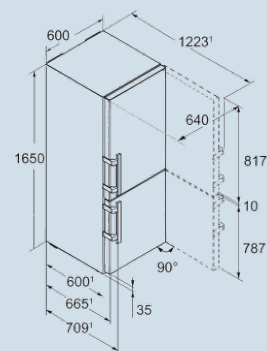

Staalgrijs / Edelstaal
 Edelstaal
 Staal
 172 l
 104 l
D
 191 kWh
 0,523 kWh
 € 42,-
 36 dB(A)
 C

CNef 3735
Comfort

Advies verkoopprijs € 1199

Afmetingen

Hoogte	165 cm
Breedte	60 cm
Diepte (incl. wandafstand)	66,5 cm
Diepte bij 90° geopende deur	123 cm
Breedte bij 90° geopende deur	64 cm
Tussenbouwbaar	Ja
Plaatsbaar tegen muur	Ja
Netto gewicht / Bruto gewicht	80,7 kg / 85,8 kg
Hoogte verpakking	1727 mm
Breedte verpakking	615 mm
Diepte verpakking	751 mm