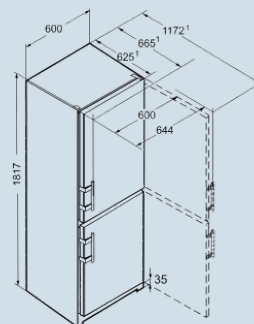

CNef 3515

Comfort

No Frost

Duo Cooling

Smart Device Ready

Super Cool

Super Frost

Frost Safe System

Vario Space

Advies verkoopprijs € 949

2 Edelstalen deuren, 2 koelsystemen

Het NoFrost vriesdeel hoeft u nooit meer handmatig te ontdooien en staat niet in verbinding met het koeldeel. Dankzij DuoCooling kunt u het koeldeel apart aan/uitschakelen, erg handig bij het schoonmaken en energiebesparend bij langere afwezigheid. De 2 groenteladen lopen op rolwielletjes en de verstelbare deurvakken met geharde glasbodem zijn vaatwasser bestendig.

Alle functies eenvoudig in te stellen.

2,4 inch display

Snel afkoelen van levensmiddelen.

SuperCool automatisch met resttijdweergave

Kwaliteitscontrole na stroomstoring.

FrostControl

Opent bijna vanzelf.

Hevelgreep aluminium

Ook voor extra grote 2 liter verpakkingen.

Comfort deurvakken

Gelijkmatigere temperatuurverdeling.

PowerCooling

Gelijkmatige verlichting van het koeldeel.

LED plafondverlichting

Nooit meer ontdooien.

NoFrost

Deur kan nooit ongemerkt open blijven.

Akoestisch deuralarm

Geschikt voor onverwarmde ruimtes (>0°C).

DuoCooling

Tot 30 kg belastbaar en eenvoudig te reinigen.

GlassLine draagplateaus

Ruimte voor hoge karaffen of verpakkingen.

Deel- en onderschuifbaar glasplateau

Behuizing / Kleur deur
Materiaal deur/deksel
Materiaal zijwanden
Volume koelgedeelte
Volume vriesgedeelte
Energieklasse
Energieverbruik per jaar
Energieverbruik per 24 uur
Energiekosten per jaar
Geluidsniveau
Geluidsniveau klasse

Staalgrijs / Edelstaal
Edelstaal
Staal
222 l
95 l
E
246 kWh
0,674 kWh
€ 54,-
38 dB(A)
C