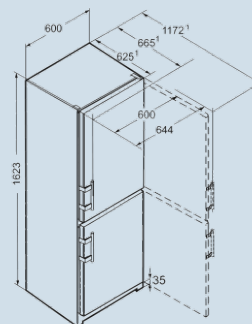

Ruimte voor hoge karaffen of verpakkingen.

Deel- en onderschuifbaar glasplateau

Behuizing / Kleur deur
Materiaal deur/deksel
Materiaal zijwanden
Volume koelgedeelte
Volume vriesgedeelte
Energieklasse
Energieverbruik per jaar
Energieverbruik per 24 uur
Energiekosten per jaar
Geluidsniveau
Geluidsniveau klasse

Staalgrijs / Edelstaal
Edelstaal
Staal
174 l
95 l
E
235 kWh
0,643 kWh
€ 52,-
38 dB(A)
C