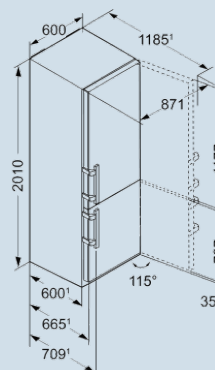

BlackSteel / BlackSteel
 Edelstaal
 Edelstaal met SmartSteel
 262 l
 104 l
 D
 203 kWh
 0,556 kWh
 € 45,-
 36 dB(A)
 C

CNbs 4835
Comfort

Advies verkoopprijs € 1549

Afmetingen

Hoogte	201 cm
Breedte	60 cm
Diepte (incl. wandafstand)	66,5 cm
Diepte bij 90° geopende deur	123 cm
Breedte bij 90° geopende deur	64 cm
Tussenbouwbaar	Ja
Plaatsbaar tegen muur	Ja
Netto gewicht / Bruto gewicht	80,7 kg / 85,8 kg
Hoogte verpakking	2087 mm
Breedte verpakking	615 mm
Diepte verpakking	751 mm