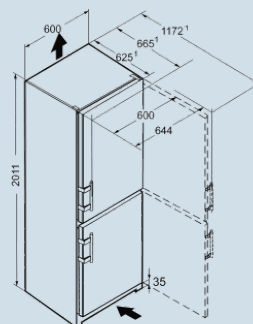

Ruimte voor hoge karaffen of verpakkingen.

Deel- en onderschuifbaar glasplateau

Behuizing / Kleur deur
Materiaal deur/deksel
Materiaal zijwanden
Volume koelgedeelte
Volume vriesgedeelte
Energieklasse
Energieverbruik per jaar
Energieverbruik per 24 uur
Energiekosten per jaar
Geluidsniveau
Geluidsniveau klasse

BlackSteel / BlackSteel
Edelstaal
Edelstaal met SmartSteel
271 l
95 l
E
245 kWh
0,671 kWh
€ 54,-
38 dB(A)
C