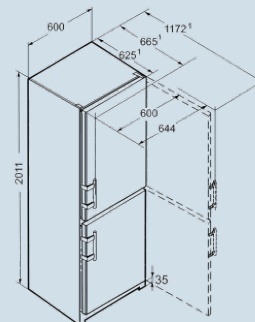

Ruimte voor hoge karaffen of verpakkingen.

Deel- en onderschuifbaar glasplateau

Behuizing / Kleur deur
Materiaal deur/deksel
Materiaal zijwanden
Volume koelgedeelte
Volume vriesgedeelte
Energieklasse
Energieverbruik per jaar
Energieverbruik per 24 uur
Energiekosten per jaar
Geluidsniveau
Geluidsniveau klasse

BlackSteel / BlackSteel
Edelstaal
Edelstaal met SmartSteel
222 l
128 l
E
260 kWh
0,712 kWh
€ 57,-
38 dB(A)
C