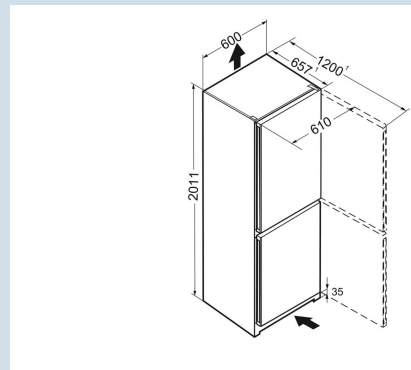

Genoeg ruimte voor de hoogste ijstaart.

VarioSpace

Behuizing / Kleur deur
Materiaal deur/deksel
Materiaal zijwanden
Volume koelgedeelte
Volume vriesgedeelte
Energieklasse
Energieverbruik per jaar
Energieverbruik per 24 uur
Energiekosten per jaar
Geluidsniveau
Geluidsniveau klasse

Staalgrijs / Edelstaal-look
Edelstaal-look
Staal
243 l
101 l
D
201 kWh
0,55 kWh
€ 44,-
39 dB(A)
C