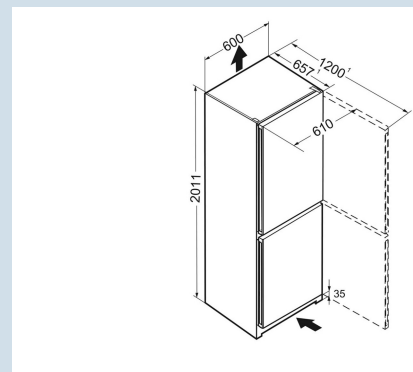

Genoeg ruimte voor de hoogste ijstaart.

VarioSpace

Behuizing / Kleur deur
Materiaal deur/deksel
Materiaal zijwanden
Volume koelgedeelte
Volume vriesgedeelte
Energieklasse
Energieverbruik per jaar
Energieverbruik per 24 uur
Energiekosten per jaar
Geluidsniveau
Geluidsniveau klasse

Staalgrijs / Edelstaal
Edelstaal
Staal
243 l
101 l
D
201 kWh
0,55 kWh
€ 44,-
39 dB(A)
C