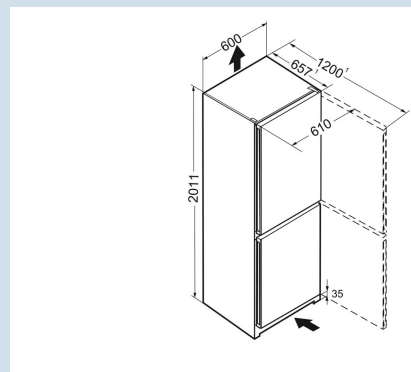

CNP 4813

No Frost

Duo Cooling

Super Frost

Frost Safe System

Vario Space

Power Cooling

Advies verkoopprijs € 849

Koel- en vriesdeel apart regelbaar: DuoCooling

De Liebherr CNP 4813 is een zuinige koel/vriescombinatie met 101 liter NoFrost vriesdeel. Dankzij DuoCooling kunt u het koeldeel apart aan/uitschakelen, erg handig bij het schoonmaken en energiebesparend bij langere afwezigheid. Volledig vlakke deuren met geïntegreerde grepen over de volledige deurhoogtes.

Temperatuur eenvoudig af te lezen.
LC digitaal temperatuursdisplay

Nooit meer ontdooien.
NoFrost

Eenvoudig te openen.
Verzonken greep

Gemakkelijk te reinigen.
Deurvakken

Gelijkmatigere temperatuurverdeling.
PowerCooling

Gelijkmatige verlichting van het koeldeel.
LED plafondverlichting

Deur kan nooit ongemerkt open blijven.
Akoestisch deuralarm

Geschikt voor onverwarmde ruimtes (>0°C).
DuoCooling

Tot 30 kg belastbaar en eenvoudig te reinigen.
GlassLine draagplateaus

Genoeg ruimte voor de hoogste ijstaart.
VarioSpace

Behuizing / Kleur deur
Materiaal deur/deksel
Materiaal zijwanden
Volume koelgedeelte
Volume vriesgedeelte
Energieklasse
Energieverbruik per jaar
Energieverbruik per 24 uur
Energiekosten per jaar
Geluidsniveau
Geluidsniveau klasse

Wit / Wit
Staal
Staal
243 l
101 l
D
201 kWh
0,55 kWh
€ 44,-
39 dB(A)
C