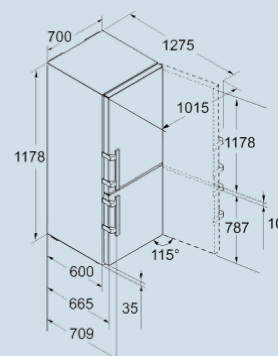

Wit / Wit  
 Staal  
 Staal  
 299 l  
 112 l  
**D**  
 210 kWh  
 0,575 kWh  
 € 46,-  
 36 dB(A)  
 C

CN 5735  
Comfort

Advies verkoopprijs € 1599

**Afmetingen**

Hoogte	201 cm
Breedte	70 cm
Diepte (incl. wandafstand)	66,5 cm
Diepte bij 90° geopende deur	123 cm
Breedte bij 90° geopende deur	74 cm
Tussenbouwbaar	Ja
Plaatsbaar tegen muur	Ja
Netto gewicht / Bruto gewicht	91,2 kg / 97 kg
Hoogte verpakking	2087 mm
Breedte verpakking	715 mm
Diepte verpakking	751 mm