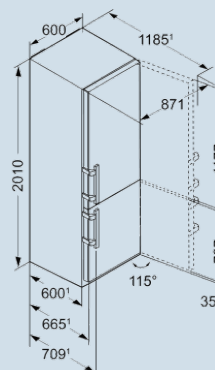

Wit / Wit
 Staal
 Staal
 262 l
 104 l
 D
 203 kWh
 0,556 kWh
 € 45,-
 36 dB(A)
 C

CN 4835
Comfort

Advies verkoopprijs € 1249

Afmetingen

Hoogte	201 cm
Breedte	60 cm
Diepte (incl. wandafstand)	66,5 cm
Diepte bij 90° geopende deur	123 cm
Breedte bij 90° geopende deur	64 cm
Tussenbouwbaar	Ja
Plaatsbaar tegen muur	Ja
Netto gewicht / Bruto gewicht	80,7 kg / 85,8 kg
Hoogte verpakking	2087 mm
Breedte verpakking	615 mm
Diepte verpakking	751 mm