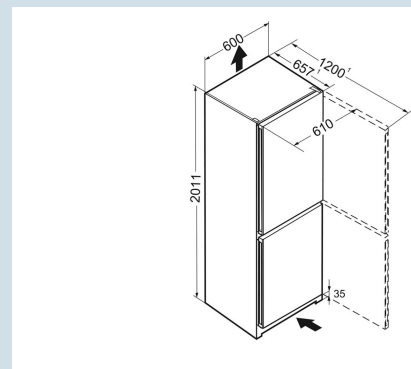

CN 4813

No Frost

Duo Cooling

Super Frost

Frost Safe System

Vario Space

Power Cooling

Advies verkoopprijs € 799

Koel- en vriesdeel apart regelbaar: DuoCooling

De Liebherr CN 4813 is een koel/vriescombinatie met 101 liter NoFrost vriesdeel. Dankzij DuoCooling kunt u het koeldeel apart aan/uitschakelen, erg handig bij het schoonmaken en energiebesparend bij langere afwezigheid. Volledig vlakke deuren met geïntegreerde grepen over de volledige deurhoogtes.

Temperatuur eenvoudig af te lezen.
LC digitaal temperatuurdisplay

Nooit meer ontdooien.
NoFrost

Eenvoudig te openen.
Verzonken greep

Gemakkelijk te reinigen.
Deurvakken

Gelijkmatigere temperatuurverdeling.
PowerCooling

Gelijkmatige verlichting van het koeldeel.
LED plafondverlichting

Deur kan nooit ongemerkt open blijven.
Akoestisch deuralarm

Geschikt voor onverwarmde ruimtes (>0°C).
DuoCooling

Tot 30 kg belastbaar en eenvoudig te reinigen.
GlassLine draagplateaus

Genoeg ruimte voor de hoogste ijstaart.
VarioSpace

Behuizing / Kleur deur
Materiaal deur/deksel
Materiaal zijwanden
Volume koelgedeelte
Volume vriesgedeelte
Energieklasse
Energieverbruik per jaar
Energieverbruik per 24 uur
Energiekosten per jaar
Geluidsniveau
Geluidsniveau klasse

Wit / Wit
Staal
Staal
243 l
101 l
E
251 kWh
0,687 kWh
€ 55,-
40 dB(A)
C