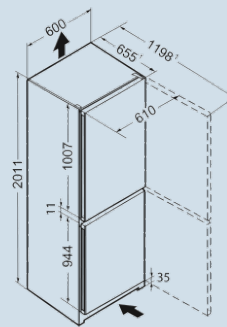

CN 4713

No Frost

Duo Cooling

Super Frost

Frost Safe System

Vario Space

Power Cooling

Advies verkoopprijs € 899

Koel- en vriesdeel apart regelbaar: DuoCooling

De Liebherr CN 4713 is een koel/vriescombinatie met 135 liter NoFrost vriesdeel. Dankzij DuoCooling kunt u het koeldeel apart aan/uitschakelen, erg handig bij het schoonmaken en energiebesparend bij langere afwezigheid. Volledig vlakke deuren met geïntegreerde grepen over de volledige deurhoogtes.

Temperatuur eenvoudig af te lezen.

LC digitaal temperatuursdisplay

Nooit meer ontdooien.

NoFrost

Eenvoudig te openen.

Verzonken greep

Gemakkelijk te reinigen.

Deurvakken

Gelijkmatigere temperatuurverdeling.

PowerCooling

Gelijkmatige verlichting van het koeldeel.

LED plafondverlichting

Deur kan nooit ongemerkt open blijven.

Akoestisch deuralarm

Geschikt voor onverwarmde ruimtes (>0°C).

DuoCooling

Tot 30 kg belastbaar en eenvoudig te reinigen.

GlassLine draagplateaus

Genoeg ruimte voor de hoogste ijstaart.

VarioSpace

Behuizing / Kleur deur

Materiaal deur/deksel

Materiaal zijwanden

Volume koelgedeelte

Volume vriesgedeelte

Energieklasse

Energieverbruik per jaar

Energieverbruik per 24 uur

Energiekosten per jaar

Geluidsniveau

Geluidsniveau klasse

Wit / Wit

Staal

Staal

199 l

135 l

E

246 kWh

0,674 kWh

€ 54,-

40 dB(A)

C