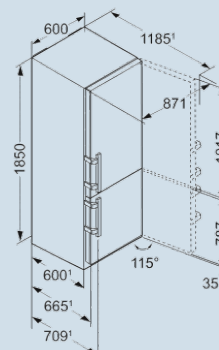

Wit / Wit
 Staal
 Staal
 222 l
 104 l
 D
 200 kWh
 0,547 kWh
 € 44,-
 36 dB(A)
 C

CN 4335
Comfort

Advies verkoopprijs € 1149

Afmetingen

Hoogte	185 cm
Breedte	60 cm
Diepte (incl. wandafstand)	66,5 cm
Diepte bij 90° geopende deur	123 cm
Breedte bij 90° geopende deur	64 cm
Tussenbouwbaar	Ja
Plaatsbaar tegen muur	Ja
Netto gewicht / Bruto gewicht	80,7 kg / 85,8 kg
Hoogte verpakking	1927 mm
Breedte verpakking	615 mm
Diepte verpakking	751 mm