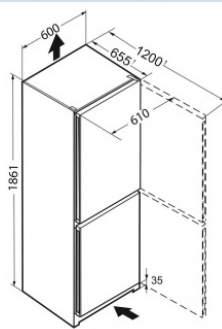

Genoeg ruimte voor de hoogste ijstaart.

VarioSpace

Behuizing / Kleur deur

Materiaal deur/deksel

Materiaal zijwanden

Volume koelgedeelte

Volume vriesgedeelte

Energieklasse

Energieverbruik per jaar

Energieverbruik per 24 uur

Energiekosten per jaar

Geluidsniveau

Geluidsniveau klasse

Wit / Wit

Staal

Staal

209 l

101 l

E

246 kWh

0,674 kWh

€ 54,-

40 dB(A)

C