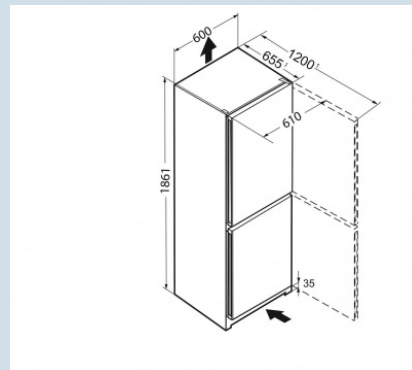

CN 4213

No Frost

Duo Cooling

Super Frost

Frost Safe System

Vario Space

Power Cooling

Advies verkoopprijs € 799

Vier diepvriesladen, twee koelsystemen

De Liebherr CN 4213 is een koel/vriescombinatie met 4 vriesladen in het NoFrost vriesdeel (135 liter). Dankzij DuoCooling kunt u het koeldeel apart aan/uitschakelen, erg handig bij het schoonmaken en energiebesparend bij langere afwezigheid. Volledig vlakke deuren met geïntegreerde grepen over de volledige deurhoogtes.

Temperatuur eenvoudig af te lezen.

LC digitaal temperatuurdisplay

Nooit meer ontdooien.

NoFrost

Eenvoudig te openen.

Verzonken greep

Gemakkelijk te reinigen.

Deurvakken

Gelijkmatigere temperatuurverdeling.

PowerCooling

Gelijkmatige verlichting van het koeldeel.

LED plafondverlichting

Deur kan nooit ongemerkt open blijven.

Akoestisch deuralarm

Geschikt voor onverwarmde ruimtes (>0°C).

DuoCooling

Tot 30 kg belastbaar en eenvoudig te reinigen.

GlassLine draagplateaus

Genoeg ruimte voor de hoogste ijstaart.

VarioSpace

Behuizing / Kleur deur

Materiaal deur/deksel

Materiaal zijwanden

Volume koelgedeelte

Volume vriesgedeelte

Energieklasse

Energieverbruik per jaar

Energieverbruik per 24 uur

Energiekosten per jaar

Geluidsniveau

Geluidsniveau klasse

Wit / Wit

Staal

Staal

166 l

135 l

E

248 kWh

0,679 kWh

€ 55,-

40 dB(A)

C