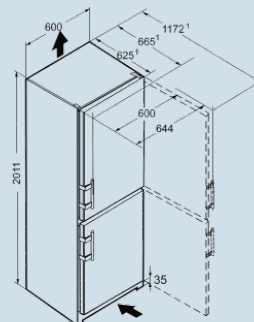

CN 4015
Comfort

No Frost

Duo Cooling

Smart Device Ready

Super Cool

Super Frost

Frost Safe System

Vario Space

Advies verkoopprijs € 949

Combikast met aparte temperatuurregeling

Het NoFrost vriesdeel hoeft u nooit meer handmatig te ontdooien en staat niet in verbinding met het koeldeel. Dankzij DuoCooling kunt u het koeldeel apart aan/uitschakelen, erg handig bij het schoonmaken en energiebesparend bij langere afwezigheid. De 2 groenteladen lopen op rolwielletjes en de verstelbare deurvakken met geharde glasbodem zijn vaatwasser bestendig.

Alle functies eenvoudig in te stellen.
2,4 inch display

Snel afkoelen van levensmiddelen.
SuperCool automatisch met resttijdweergave

Kwaliteitscontrole na stroomstoring.
FrostControl

Opent bijna vanzelf.
Hevelgreep

Ook voor extra grote 2 liter verpakkingen.
Comfort deurvakken

Gelijkmatigere temperatuurverdeling.
PowerCooling

Gelijkmatige verlichting van het koeldeel.
LED plafondverlichting

Nooit meer ontdooien.
NoFrost

Deur kan nooit ongemerkt open blijven.
Akoestisch deuralarm

Geschikt voor onverwarmde ruimtes (>0°C).
DuoCooling

Tot 30 kg belastbaar en eenvoudig te reinigen.
GlassLine draagplateaus

Ruimte voor hoge karaffen of verpakkingen.
Deel- en onderschuifbaar glasplateau

Behuizing / Kleur deur
Materiaal deur/deksel
Materiaal zijwanden
Volume koelgedeelte
Volume vriesgedeelte
Energieklasse
Energieverbruik per jaar
Energieverbruik per 24 uur
Energiekosten per jaar
Geluidsniveau
Geluidsniveau klasse

Wit / Wit
Staal
Staal
271 l
95 l
E
245 kWh
0,671 kWh
€ 54,-
38 dB(A)
C