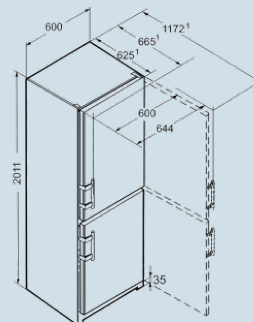

Ruimte voor hoge karaffen of verpakkingen.

Deel- en onderschuifbaar glasplateau

Behuizing / Kleur deur
Materiaal deur/deksel
Materiaal zijwanden
Volume koelgedeelte
Volume vriesgedeelte
Energieklasse
Energieverbruik per jaar
Energieverbruik per 24 uur
Energiekosten per jaar
Geluidsniveau
Geluidsniveau klasse

Wit / Wit
Staal
Staal
222 l
128 l
E
260 kWh
0,712 kWh
€ 57,-
38 dB(A)
C