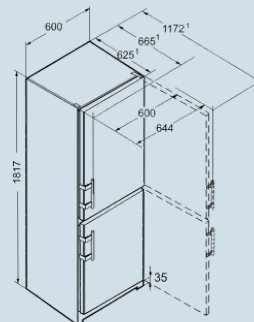

CN 3515
Comfort

No Frost

Duo Cooling

Smart Device Ready

Super Cool

Super Frost

Frost Safe System

Vario Space

Advies verkoopprijs € 849

Combikast met aparte temperatuurregeling

Het NoFrost vriesdeel hoeft u nooit meer handmatig te ontdooien en staat niet in verbinding met het koeldeel. Dankzij DuoCooling kunt u het koeldeel apart aan/uitschakelen, erg handig bij het schoonmaken en energiebesparend bij langere afwezigheid. De 2 groenteladen lopen op rolwielletjes en de verstelbare deurvakken met geharde glasbodem zijn vaatwasser bestendig.

Alle functies eenvoudig in te stellen.
2,4 inch display

Snel afkoelen van levensmiddelen.
SuperCool automatisch met resttijdweergave

Kwaliteitscontrole na stroomstoring.
FrostControl

Opent bijna vanzelf.
Hevelgreep

Ook voor extra grote 2 liter verpakkingen.
Comfort deurvakken

Gelijkmatigere temperatuurverdeling.
PowerCooling

Gelijkmatige verlichting van het koeldeel.
LED plafondverlichting

Nooit meer ontdooien.
NoFrost

Deur kan nooit ongemerkt open blijven.
Akoestisch deuralarm

Geschikt voor onverwarmde ruimtes (>0°C).
DuoCooling

Tot 30 kg belastbaar en eenvoudig te reinigen.
GlassLine draagplateaus

Ruimte voor hoge karaffen of verpakkingen.
Deel- en onderschuifbaar glasplateau

Behuizing / Kleur deur
Materiaal deur/deksel
Materiaal zijwanden
Volume koelgedeelte
Volume vriesgedeelte
Energieklasse
Energieverbruik per jaar
Energieverbruik per 24 uur
Energiekosten per jaar
Geluidsniveau
Geluidsniveau klasse

Wit / Wit
Staal
Staal
222 l
95 l
E
246 kWh
0,674 kWh
€ 54,-
38 dB(A)
C