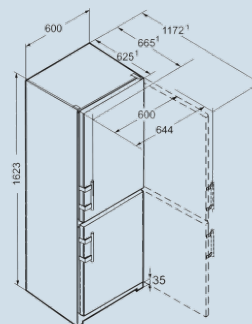

CN 3115
Comfort

No Frost

Duo Cooling

Smart Device Ready

Super Cool

Super Frost

Frost Safe System

Vario Space

Advies verkoopprijs € 749

Slechts 1.63 meter hoog

Volwaardige combikast met aparte temperatuurregeling voor het koel- en vriesdeel. Het NoFrost vriesdeel hoeft u nooit meer handmatig te ontdooien en het koeldeel kunt u apart aan/uitschakelen, erg handig bij het schoonmaken en energiebesparend bij langere afwezigheid. De 2 groenteladen lopen op rolwielletjes en de verstelbare deurvakken met geharde glasbodem zijn vaatwasser bestendig.

Alle functies eenvoudig in te stellen.

2,4 inch display

Snel afkoelen van levensmiddelen.

SuperCool automaat met resttijdweergave

Kwaliteitscontrole na stroomstoring.

FrostControl

Opent bijna vanzelf.

Hevelgreep

Ook voor extra grote 2 liter verpakkingen.

Comfort deurvakken

Gelijkmatigere temperatuurverdeling.

PowerCooling

Gelijkmatige verlichting van het koeldeel.

LED plafondverlichting

Nooit meer ontdooien.

NoFrost

Deur kan nooit ongemerkt open blijven.

Akoestisch deuralarm

Geschikt voor onverwarmde ruimtes (>0°C).

DuoCooling

Tot 30 kg belastbaar en eenvoudig te reinigen.

GlassLine draagplateaus

Ruimte voor hoge karaffen of verpakkingen.

Deel- en onderschuifbaar glasplateau

Behuizing / Kleur deur
Materiaal deur/deksel
Materiaal zijwanden
Volume koelgedeelte
Volume vriesgedeelte
Energieklasse
Energieverbruik per jaar
Energieverbruik per 24 uur
Energiekosten per jaar
Geluidsniveau
Geluidsniveau klasse

Wit / Wit
Staal
Staal
174 l
95 l
E
235 kWh
0,643 kWh
€ 52,-
38 dB(A)
C