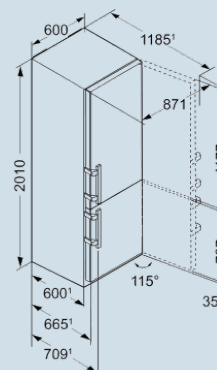

 Edelstaal / Edelstaal  
 Edelstaal  
 Edelstaal met SmartSteel  
 248 l  
 104 l  
 C  
 182 kWh  
 0,498 kWh  
 € 40,-  
 35 dB(A)  
 B

**Afmetingen**

Hoogte	201 cm
Breedte	60 cm
Diepte (incl. wandafstand)	66,5 cm
Diepte bij 90° geopende deur	123 cm
Breedte bij 90° geopende deur	64 cm
Tussenbouwbaar	Ja
Plaatsbaar tegen muur	Ja
Netto gewicht / Bruto gewicht	81,3 kg / 87,5 kg
Hoogte verpakking	2087 mm
Breedte verpakking	615 mm
Diepte verpakking	751 mm