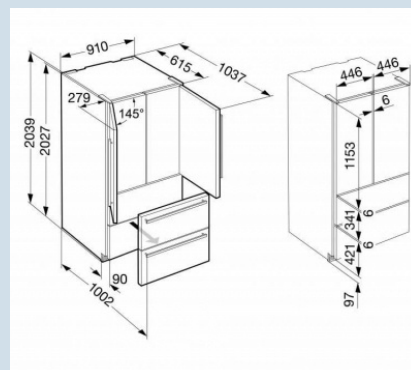

Dit designmodel is rondom uitgevoerd in edelstaal en biedt alles wat u van een topmodel mag verwachten: een automatische IceMaker, BioFreshladen voor het langer bewaren van verse levensmiddelen, dubbele LED lichtzuilen in het koeldeel, twee zelfsluitende vriesladen die u nooit meer hoeft te ontdooien en veel inhoud!

Temperatuur eenvoudig af te lezen.
LC digitaal temperatuurdisplay

Altijd voldoende ijsblokjes op voorraad.
IceMaker met vaste wateraansluiting

Optimaal zicht ook in het donker.
LED verlichting vriesdeel

Supersnel en efficiënt invriezen.
Hoeveelheidgestuurde SuperFrost

Deur kan nooit ongemerkt open blijven.
Akoestisch deuralarm

Geschikt voor onverwarmde ruimtes (>0°C).
DuoCooling

Groente, fruit, vlees en vis tot 3x langer vers.
BioFresh 0°C

Bij volle koelkast voldoende licht.
LED lichtzuilen en LED plafondverlichting

Nooit meer ontdooien.
NoFrost

Kwaliteitscontrole na stroomstoring.
FrostControl

Eenvoudig te openen.
Stanggreep massief aluminium

Ook voor extra grote 2 liter verpakkingen.
Luxe edelstalen Premium GlassLine deurvakken

Behuizing / Kleur deur
Materiaal deur/deksel
Materiaal zijwanden
Volume koelgedeelte
Volume vriesgedeelte
Energieklasse
Energieverbruik per jaar
Energieverbruik per 24 uur
Energiekosten per jaar
Geluidsniveau
Geluidsniveau klasse

Edelstaal / Edelstaal
Edelstaal
Edelstaal
363 l
160 l
F
341 kWh
0,934 kWh
€ 75,-
42 dB(A)
D