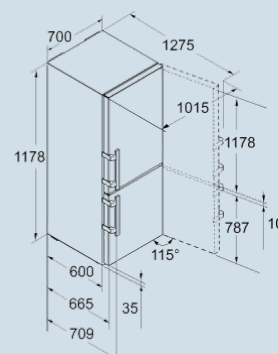

Edelstaal / Edelstaal
Edelstaal
Edelstaal met SmartSteel
281 l
112 l
C
187 kWh
0,512 kWh
€ 41,-
35 dB(A)
B

CBNes 5778
Premium

Advies verkoopprijs € 2399

Afmetingen

Hoogte	201 cm
Breedte	70 cm
Diepte (incl. wandafstand)	66,5 cm
Diepte bij 90° geopende deur	127,5 cm
Breedte bij 90° geopende deur	74 cm
Tussenbouwbaar	Ja
Plaatsbaar tegen muur	Ja
Netto gewicht / Bruto gewicht	113 kg / 120 kg
Hoogte verpakking	2087 mm
Breedte verpakking	715 mm
Diepte verpakking	751 mm