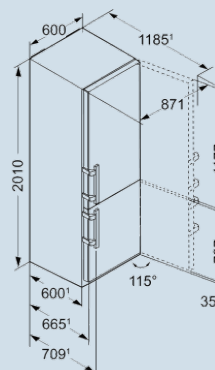

CBNes 4898
PremiumPlus

Advies verkoopprijs € 2849

Afmetingen

Hoogte	201 cm
Breedte	60 cm
Diepte (incl. wandafstand)	66,5 cm
Diepte bij 90° geopende deur	123 cm
Breedte bij 90° geopende deur	64 cm
Tussenbouwbaar	Ja
Plaatsbaar tegen muur	Ja
Netto gewicht / Bruto gewicht	113 kg / 120 kg
Hoogte verpakking	2087 mm
Breedte verpakking	615 mm
Diepte verpakking	751 mm