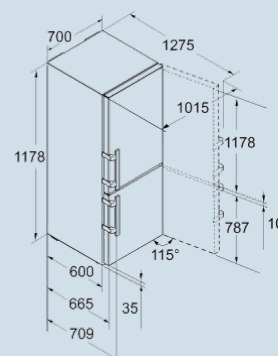

CBNef 5735

Comfort

Advies verkoopprijs € 1949

Afmetingen

Hoogte	201 cm
Breedte	70 cm
Diepte (incl. wandafstand)	66,5 cm
Diepte bij 90° geopende deur	127,5 cm
Breedte bij 90° geopende deur	74 cm
Tussenbouwbaar	Ja
Plaatsbaar tegen muur	Ja
Netto gewicht / Bruto gewicht	94 kg / 99 kg
Hoogte verpakking	2087 mm
Breedte verpakking	715 mm
Diepte verpakking	751 mm