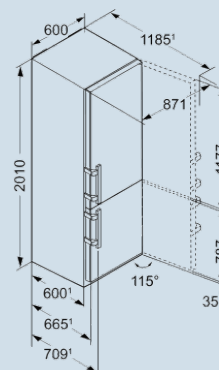

CBNef 4835

Comfort

Advies verkoopprijs € 1499

**Afmetingen**

Hoogte	201 cm
Breedte	60 cm
Diepte (incl. wandafstand)	66,5 cm
Diepte bij 90° geopende deur	123 cm
Breedte bij 90° geopende deur	64 cm
Tussenbouwbaar	Ja
Plaatsbaar tegen muur	Ja
Netto gewicht / Bruto gewicht	81,9 kg / 87 kg
Hoogte verpakking	2087 mm
Breedte verpakking	615 mm
Diepte verpakking	751 mm