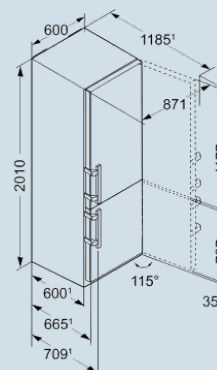

 BlackSteel / BlackSteel
 Edelstaal
 Edelstaal met SmartSteel
 248 l
 104 l
 C
 182 kWh
 0,498 kWh
 € 40,-
 35 dB(A)
 B

CBNbs 4878
Premium

Advies verkoopprijs € 2349

Afmetingen

Hoogte	201 cm
Breedte	60 cm
Diepte (incl. wandafstand)	66,5 cm
Diepte bij 90° geopende deur	123 cm
Breedte bij 90° geopende deur	64 cm
Tussenbouwbaar	Ja
Plaatsbaar tegen muur	Ja
Netto gewicht / Bruto gewicht	81,3 kg / 87,5 kg
Hoogte verpakking	2087 mm
Breedte verpakking	615 mm
Diepte verpakking	751 mm