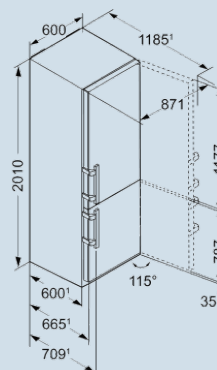

BlackSteel / BlackSteel
Edelstaal
Edelstaal met SmartSteel
248 l
104 l
D
227 kWh
0,621 kWh
€ 50,-
33 dB(A)
B

CBNbs 4835

Comfort

Advies verkoopprijs € 1699

Afmetingen

Hoogte	201 cm
Breedte	60 cm
Diepte (incl. wandafstand)	66,5 cm
Diepte bij 90° geopende deur	123 cm
Breedte bij 90° geopende deur	64 cm
Tussenbouwbaar	Ja
Plaatsbaar tegen muur	Ja
Netto gewicht / Bruto gewicht	81,3 kg / 87,5 kg
Hoogte verpakking	2087 mm
Breedte verpakking	615 mm
Diepte verpakking	751 mm