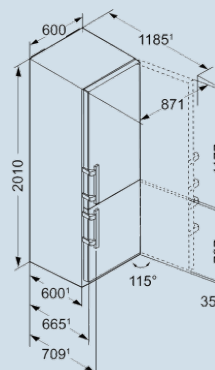

Wit / Wit
Staal
Staal
248 l
104 l
D
227 kWh
0,621 kWh
€ 50,-
33 dB(A)
B

CBN 4835

Comfort

Advies verkoopprijs € 1399

Afmetingen

Hoogte	201 cm
Breedte	60 cm
Diepte (incl. wandafstand)	66,5 cm
Diepte bij 90° geopende deur	123 cm
Breedte bij 90° geopende deur	64 cm
Tussenbouwbaar	Ja
Plaatsbaar tegen muur	Ja
Netto gewicht / Bruto gewicht	81,9 kg / 87 kg
Hoogte verpakking	2087 mm
Breedte verpakking	615 mm
Diepte verpakking	751 mm