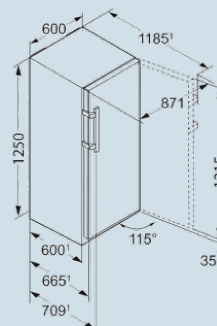

B 2830
Comfort

**Bio
Fresh**

**Smart
Device
Ready**

**Power
Cooling**

Advies verkoopprijs € 1199

Uw privé koelcel, superzuinig

De superzuinige Liebherr B 2830 is speciaal ontwikkeld voor het extra lang bewaren van grote hoeveelheden verse producten. Dankzij de constante temperatuur van 0°C en de regelbare luchtvochtigheid geeft dit model professionele bewaarmogelijkheden in de rondom gesloten laden. De relatieve luchtvochtigheid is in het volledige interieur naar wens in te stellen op Dry voor vlees, vis en zuivel of Hydro voor groenten en fruit.

Alle functies eenvoudig in te stellen.

2,4 inch kleurendisplay

Gelijkmatigere temperatuurverdeling.

PowerCooling

Opent bijna vanzelf.

Hevelgreep

Groente, fruit, vlees en vis tot 3x langer vers

5 BioFresh 0°C laden

Energiezuinige, heldere verlichting.

LED verlichting

Groente, fruit, vlees en vis tot 3x langer vers.

BioFresh 0°C

Deur kan nooit ongemerkt open blijven.

Akoestisch deuralarm

Behuizing / Kleur deur
Materiaal deur/deksel
Materiaal zijwanden
Volume koelgedeelte
Energieklasse
Energieverbruik per jaar
Energieverbruik per 24 uur
Energiekosten per jaar
Geluidsniveau
Geluidsniveau klasse
Klimaatklasse

Wit / Wit
Staal
Staal
162 l

102 kWh
0,279 kWh
€ 22,-
38 dB(A)
C
SN-T