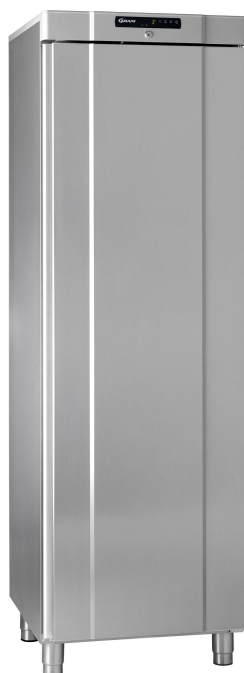

COMPACT K 410 RG L1 6N

Koelkast. Rechts afgehangen deur, inclusief slot, deur is om te hangen, 6 grijze roosters.

Hoogte: 1875 mm
Inhoud bruto: 346 ltr.
Uitwendig/inwendig: RvS/ ABS grijs.

GRAM COMPACT 410 kasten zijn veelzijdige koel- en vrieskasten voor de professionele werkplek en geschikt voor het bewaren van vele soorten levensmiddelen. De kasten zijn ruim, ook al zijn ze maar 59,5 cm breed en 64 cm diep. Door de instelbare RvS poten is het reinigen onder de kast eenvoudig.

U kunt kiezen tussen een witte of RvS uitvoering, met dichte deur of een glasdeur. De binnenwand is uit één stuk vormgegoten ABS-kunststof vervaardigd, met mooie afgeronde hoeken. De RvS kasten zijn inwendig grijs ABS, de wit gelakte kasten inwendig met wit ABS en witte roosters. De glasdeur kasten zijn inwendig altijd wit ABS met witte roosters.

TECHNISCHE INFO

Artikelnummer	864100441
Categorie	Bewaarkasten
Type	Koeler
Lijn	Compact kast
Serie	GRAM COMPACT
Standaard	Rechts afgehangen deur incl. slot, deur is om te hangen, 6 grijze roosters. Uitwendig: RvS. Inwendig: ABS grijs, isolatie 50 mm.
Temperatuurbereik	+2/+12°C
Inhoud, bruto	346 ltr.
Bruikbaar netto inhoud	265 ltr.
Afm. B x D x H mm	595 x 640 x 1875
Gewicht, bruto	75 kg
Koelmiddel / GWP	R 600 a (isobutaan) / 0.05 kg / CO2e 0.15 kg/ 3
Koelcap. bij -10°C	207 Watt
Aansluitspanning	230 V, 50 Hz
Aansluitwaarde	103 Watt
Energie-efficiëntieklasse	C
Energieverbruik / jaar (AEC)	383 kWh
Geluidsniveau	35,1 dB(A)