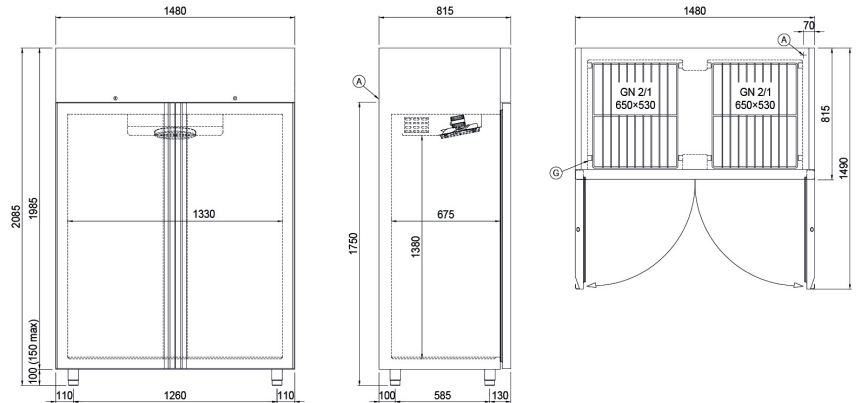

Flohr Instruments

MKL 1200 klimaatkast zonder koeling

Inhoud	1200 liter
Buitenmaten (bx dxh)	1480 x 815 x 2085 mm
Binnenmaten (bx dxh)	1330 x 675 x 1380 mm
Aantal draadroosters	6 stuks
Temperatuurbereik	+30 tot +45°C
Temperatuur nauwkeurigheid	± 0,1°C
Relatieve luchtvochtigheid (RV) bereik	96%
RV nauwkeurigheid	± 1%
Ontvochtiger	Optioneel
Materiaal/kleur behuizing	RVS
Type deur	Gesloten
Deurscharniering	Rechts (standaard)
Geforceerde luchtcirculatie	Ja
Koelsysteem	n.v.t.
Type koelverdampers	n.v.t.
Type besturing	Elektronisch
Bediening	Touchscreen LCD 7"
Temperatuur alarm	Ja
Open deur alarm	Ja