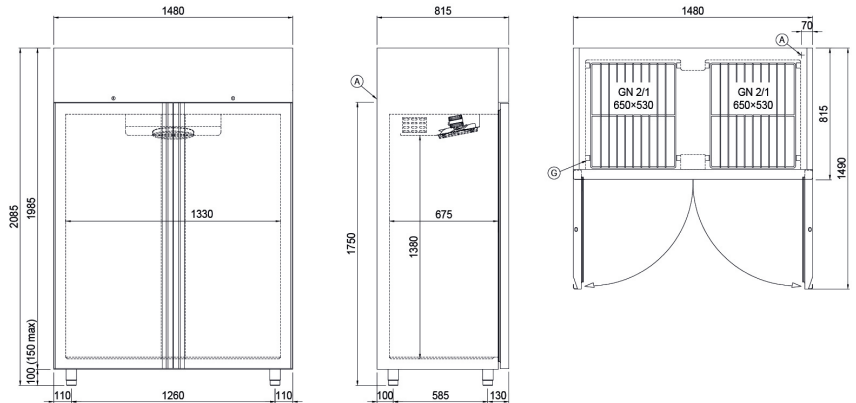

Flohr Instruments

MKKL 1200 klimaatkast met koeling

Inhoud	1200 liter
Buitenmaten (bx dxh)	1480 x 815 x 2085 mm
Binnenmaten (bx dxh)	1330 x 675 x 1380 mm
Aantal draadroosters	6 stuks
Temperatuurbereik	+2 tot +45°C
Temperatuur nauwkeurigheid	± 0,1°C
Relatieve luchtvochtigheid (RV) bereik	96%
RV nauwkeurigheid	± 1%
Ontvochtiger	Optioneel
Materiaal/kleur behuizing	RVS
Type deur	Gesloten
Deurscharniering	Rechts (standaard)
Geforceerde luchtcirculatie	Ja
Koelsysteem	Compressor koeling
Type koelverdampers	Blokverdampers
Type besturing	Elektronisch
Bediening	Touchscreen LCD 7"
Temperatuur alarm	Ja
Open deur alarm	Ja