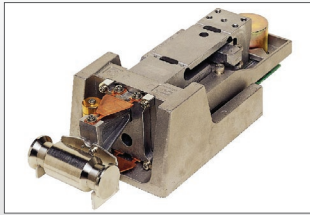

GX Serie

Precisie balans, incl. automatisch kalibratiesysteem

Koppeling met software

SHS weegsensor met auto kalibratiegewicht

Optioneel: Stofkap

Standaard meegeleverde registratiesoftware

Specificaties

- Helder afleesbaar VFD display
- Standaard adapter meegeleverd, optioneel ingebouwde accu
- Standaard 3 jaar garantie
- Weergave van 13 weegeenheden: g, psc, %, oz, lb, ozt, ct, momme, dwt, GN, TL, MS en tola
- RS232 aansluiting voor communicatie met PC of printer
- Geleverd met WinCT software voor op de pc
- Automatische weegreactiesnelheid, de balans houdt rekening met omgevingsfactoren en bepaald of de weegsnelheid: fast, mid of slow weergegeven moet worden
- Automatisch intern kalibratiesysteem, de balans kalibreert zichzelf bij o.a. temperatuursveranderingen; Zo weegt u altijd nauwkeurig!
- Percentage-, tel-, en Hi / Ok / Lo functionaliteit
- Data memory functionaliteit voor opslag van: 200 stuks weegdata zonder datum/ tijd, 100 stuks weegdata met datum/ tijd, 50 stuks kalibratiedata en 20 gewichtseenheden
- Telfunctionaliteit voorzien van automatische nauwkeurighedsinstelling (ACAI)
- Auto power off functionaliteit
- Dierweegfunctionaliteit
- GLP, GMP en ISO conform