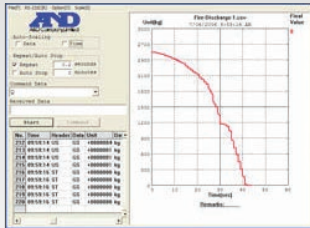

GX Serie

Precisie balans, incl. automatisch kalibratiesysteem

Koppeling met software

SHS weegsensor met auto kalibratiegewicht

Optioneel: Stofkap

Standaard meegeleverde registratiesoftware

Specificaties

- Helder afleesbaar VFD display
- Standaard adapter meegeleverd, optioneel ingebouwde accu
- Standaard 3 jaar garantie
- Weergave van 13 weegeenheden: g, psc, %, oz, lb, ozt, ct, momme, dwt, GN, TL, MS en tola
- RS232 aansluiting voor communicatie met PC of printer
- Geleverd met WinCT software voor op de pc
- Automatische weegreactiesnelheid, de balans houdt rekening met omgevingsfactoren en bepaald of de weegsnelheid: fast, mid of slow weergegeven moet worden
- Automatisch intern kalibratiesysteem, de balans kalibreert zichzelf bij o.a. temperatuursveranderingen; Zo weegt u altijd nauwkeurig!
- Percentage-, tel-, en Hi / Ok / Lo functionaliteit
- Data memory functionaliteit voor opslag van: 200 stuks weegdata zonder datum/ tijd, 100 stuks weegdata met datum/ tijd, 50 stuks kalibratiedata en 20 gewichtseenheden
- Telfunctionaliteit voorzien van automatische nauwkeurighedsinstelling (ACAI)
- Auto power off functionaliteit
- Dierweegfunctionaliteit
- GLP, GMP en ISO conform