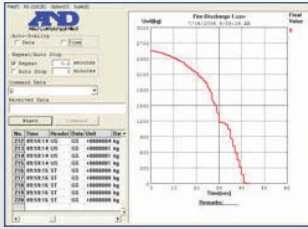

GF Serie

Precisie balans

Koppeling met software

Standaard meegeleverde registratiesoftware