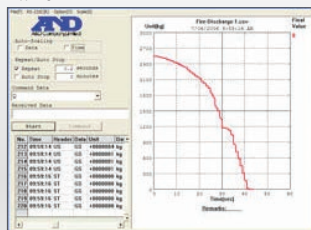

FX-i Serie

Water- en stofdichte analytische balans

Koppeling met software