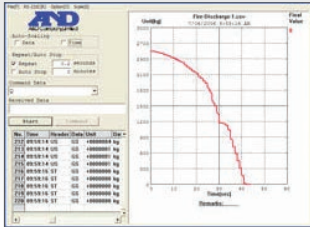

## Compacte balans

Koppeling met software

Checkweegfunctionaliteit

Optioneel: AD-8920 meeloopdisplay

Standaard meegeleverde registratiesoftware

### Specificaties

- Groot LCD display met achtergrondverlichting
- Gevoed door een adapter
- Standaard 3 jaar garantie
- Z  r nauwkeurige balans
- Weergave van 11 weegeenheden: oz, ozt, tl, lb, GN, dwt, g, ct, mom, psc en %
- Hi / Ok / Lo indicatie voor controle wegingen
- Externe kalibratie
- RS232 aansluiting voor communicatie met een PC of printer
- Auto power off functionaliteit
- Percentage functionaliteit
- Dierweegfunctionaliteit
- GLP functionaliteit
- Telfunctionaliteit voorzien van automatische nauwkeurighedsinstelling (ACAI)